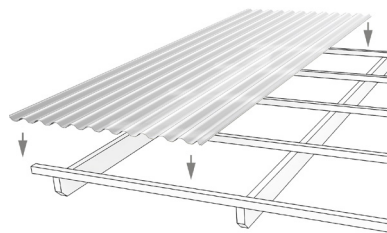

Extra Tillbehör / accessories

1.

Max 1200 mm.

ca 5-6°, 10 cm/M

2.

3.